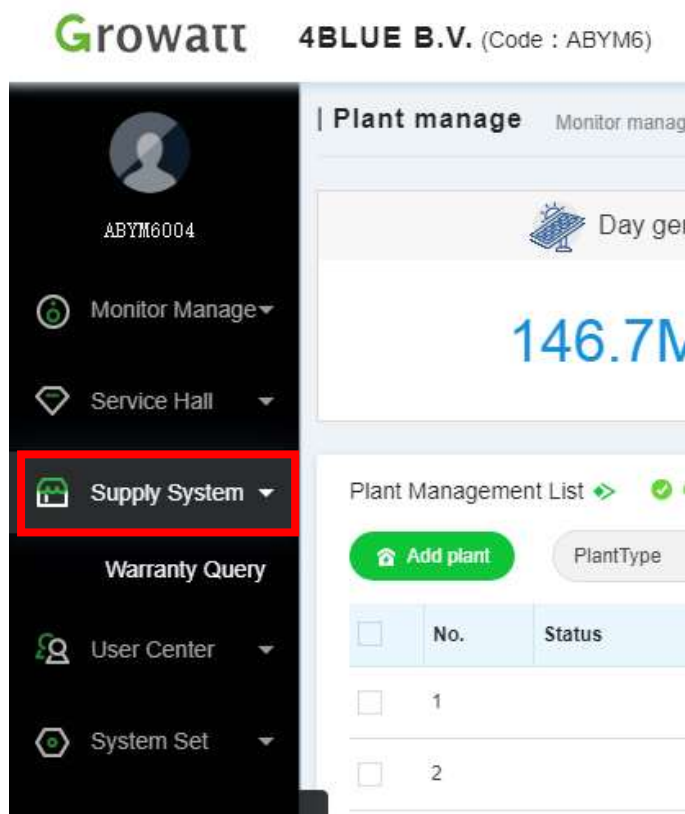

Garantie 3-20TL-XE omvormers Growatt

Standaard 10 jaar productgarantie op de Growatt 3-fase 3-20 K omvormers

Beste relatie,

Growatt heeft kort geleden een wijziging doorgevoerd in de standaard fabrieksgarantie van haar 3-20 K omvormers. Dit betekent dat alle 3-fase 3-20 K omvormers die zijn besteld vanaf 1 juli 2020 standaard met 10 jaar garantie worden geleverd.

Mocht dit verkeerd in OSS staan laat het ons dan even weten en dan kunnen wij met behulp van het serienummer dit aanpassen.

optioneel:

Via je OSS account kun je zien wat de garantietermijn van desbetreffende omvormer is. Klik in het menu links van je dashboard op Supply System:

Klik dan vervolgens op Warranty Query: