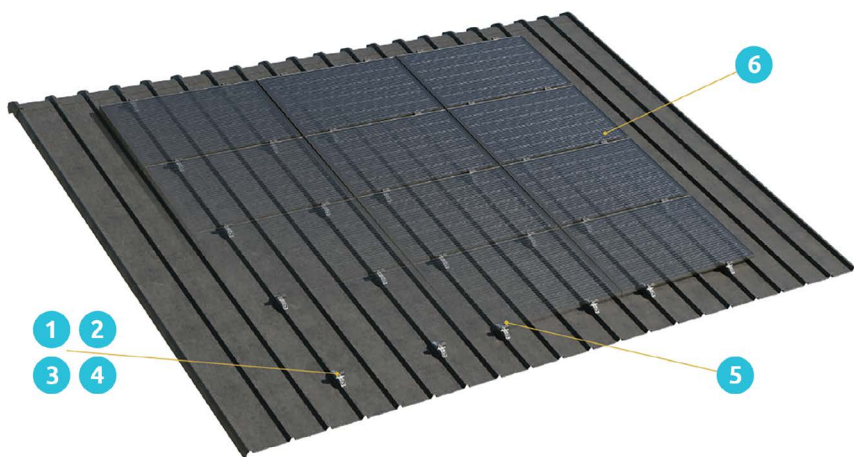

Monteren met slechts 3 componenten

1. 1 Steelroof LS incl. EPDM
2. 2 Steelroof POR incl. EPDM (250/400)
3. 3 Montagevoet compleet incl. EPDM
4. 4 Steelroof Golf incl. EPDM
5. 5 Eindklem (aluminium/zwart)
6. 6 Tussenklem (aluminium/zwart)
   Kabelclip *
   Paneelclip *
   * *Optioneel*