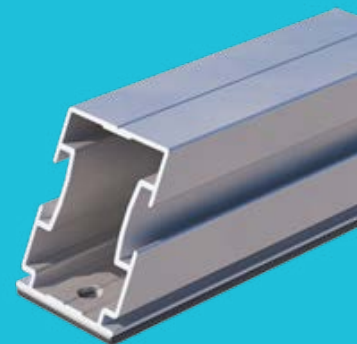

Gemakkelijke & slimme installatie

✓ Verkorte arbeidstijd door snelle montage

✓ Robuust, zeer sterk en 100% waterdicht

✓ Volledig van aluminium

✓ Slechts 3 componenten nodig voor montage

✓ Montagevoet beschikbaar als alternatief

✓ 20 jaar garantie