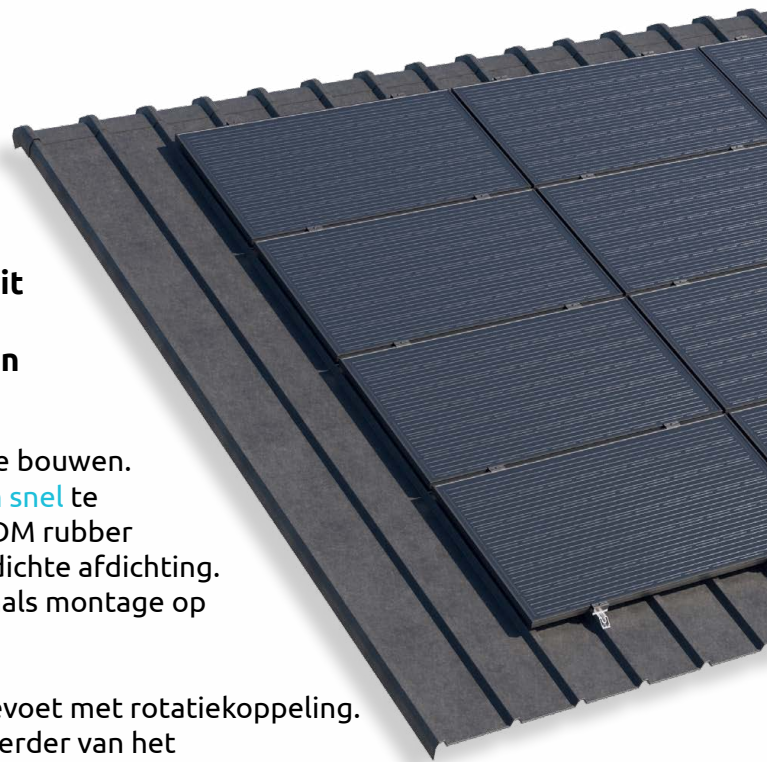

roboost®

blubase™

Montagesysteem voor staaldak

Simpel en snel zonnepanelen installeren op een schuin staaldak? Dat kan met roboost, het montagesysteem van Blubase dat speciaal ontwikkeld is voor de solar installateur. RoBoost voor pannendak bestaat uit een beperkt aantal componenten en bevat alle eigenschappen die simpel en snel installeren mogelijk maakt.

Roboost voor staaldak is met slechts 3 componenten te bouwen. Het montageprofiel is, zonder voor te boren, simpel en snel te plaatsen met de zelftappende plaatschroeven. Het EPDM rubber onder het montageprofiel zorgt voor een 100% waterdichte afdichting. Zowel landscape als portrait montage is mogelijk, evenals montage op een stalen golfplaat.

Montage op staaldak is ook mogelijk met een montagevoet met rotatiekoppeling. Met de montagevoet komt het montagesysteem wat verder van het dak af te staan en biedt een oplossing als zich op het dak obstakels of opstaande randen bevinden.

Gemakkelijke & slimme installatie

✓ Verkorte arbeidstijd door snelle montage

✓ Robuust, zeer sterk en 100% waterdicht

✓ Volledig van aluminium

✓ Slechts 3 componenten nodig voor montage

✓ Montagevoet beschikbaar als alternatief